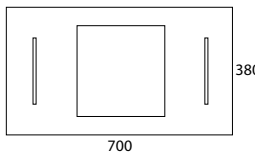

Soffione doccia cromoterapia da incasso a soffitto, 700x380 mm, 11 programmi colore, 144 LED, 2 uscite acqua a cascata, completo di trasformatore e radiocomando con display digitale, acciaio inox.
Concealed ceiling mounted chromotherapy showerhead, 700x380, 11 colour programs, 144 LED, 2 waterfall outlets, complete with transformer and remote control with digital display, of stainless steel.
Pomme de douche encastré au plafond avec chromothérapie, 700x380, 11 programmes de couleur, 144 LED, 2 sorties eau à cascade, complet de transformateur et radiocommande avec écran numérique, en acier inoxydable.
Decken-Kopfbrause Unterputz Farbtherapie, 700x380, 11 Farbprogramme, 144 LED, 2 Wasserausläufe Wasserfall, komplett mit Transformator und Funksteuerung mit digitalem Display, aus Edelstahl.
Rociador empotrado al techo para ducha con cromoterapia, 700x380, 11 programas de colores, 144 LED, 2 salidas de agua a cascada, completo de transformador y radiocomando con pantalla digital, en acero inoxydable.

FIAD80666	05	4.575,00
FIAD80666	55	5.719,00