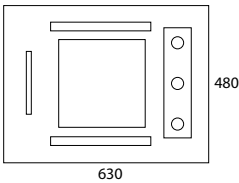

Soffione doccia cromoterapia da incasso a soffitto, 630x480, 11 programmi colore, uscita acqua a cascata, completo di trasformatore e radiocomando con display digitale, acciaio inox.
Concealed ceiling mounted chromotherapy showerhead, 630x480, 11 colour programs, waterfall outlet, complete with transformer and remote control with digital display, of stainless steel.
Pomme de douche encastré au plafond avec chromothérapie, 630x480, 11 programmes de couleur, sortie eau à cascade, complet de transformateur et radiocommande avec écran numérique, en acier inoxydable.
Decken-Kopfbrause Unterputz Farbtherapie, 630x480, 11 Farbprogramme, Wasserausläufe Wasserfall, komplett mit Transformator und Funksteuerung mit digitalem Display, aus Edelstahl.
Rociador empotrado al techo para ducha con cromoterapia, 630x480, 11 programas de colores, salida de agua a cascada, completo de transformador y radiocomando con pantalla digital, en acero inoxydable.

FIAD80670	05	4.254,00
FIAD80670	55	5.317,00