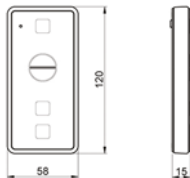

Radiocomando con display digitale per soffione doccia cromoterapia, resistente all'acqua, 11 programmi colore, completo di fissaggio per installazione a parete.

WaterTherapy remote control with digital display for chromotherapy shower head, water resistant, 11 colour programs, complete with wall mounting bracket.

Radiocommande à écran numérique pour ciel de pluie chromothérapie, résistant à l'eau, 11 programmes de couleur, complet de fixation pour installation murale.

Funksteuerung mit digitalem Display für Kopfbrause Farbtherapie, wasserfest, 11 Farbprogramme, komplett mit Fassung für Wandmontage.

Radiocomando con pantalla digital para rociador para ducha con cromoterapia, resistente al agua, 11 programas de colores, completo de gancho para montaje a pared.

FIAD03225 63 259,00