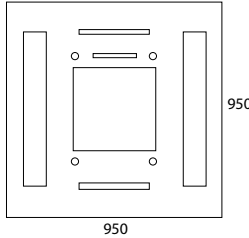

FIAD80669	05	4.582,00
FIAD80669	55	5.727,00

Soffione doccia cromoterapia da incasso a soffitto, 950x950, 11 programmi colore, uscita acqua a cascata, completo di trasformatore e radiocomando con display digitale, acciaio inox.  
 Concealed ceiling mounted chromotherapy showerhead, 950x950, 11 colour programs, waterfall outlet, complete with transformer and remote control with digital display, of stainless steel.  
 Pomme de douche encastré au plafond avec chromothérapie, 950x950, 11 programmes de couleur, sortie eau à cascade, complet de transformateur et radiocommande avec écran numérique, en acier inoxydable.  
 Decken-Kopfbrause Unterputz Farbtherapie, 950x950, 11 Farbprogramme, Wasserausläufe Wasserfall, komplett mit Transformator und Funksteuerung mit digitalem Display, aus Edelstahl.  
 Rociador empotrado al techo para ducha con cromoterapia, 950x950, 11 programas de colores, salida de agua a cascada, completo de transformador y radiocomando con pantalla digital, en acero inoxydable.