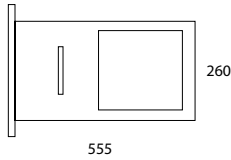

Rociador empotrado al techo para ducha, Ø 300, en acero inoxidable.

Soffioni a parete

CODICE FINITURA €

Soffione doccia a parete, 555x260, uscita acqua a cascata, acciaio inox.

FIAD80699 05 1.289,00

Wall mounted showerhead, 555x260, waterfall outlet, of stainless steel.