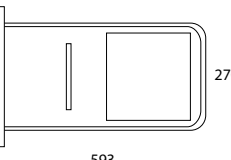

Soffione doccia a parete, 555x260, acciaio inox.

FIAD80680 05 999,00

Wall mounted showerhead, 555x260, of stainless steel.

FIAD80680 55 1.498,00

Pomme de douche mural, 555x260, en acier inoxydable.

Wand-Kopfbrause, 555x260, aus Edelstahl.

Rociador de pared para ducha, 555x260, en acero inoxidable.

Soffione doccia a parete, 593x270, uscita acqua a cascata, acciaio inox.

FIAD80674 05 1.534,00

Wall mounted showerhead, 593x270, waterfall outlet, of stainless steel.