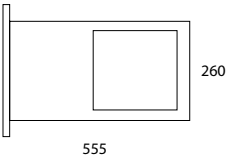

Soffione doccia a parete, 555x260, uscita acqua a cascata, acciaio inox.

FIAD80699 05 1.289,00

Wall mounted showerhead, 555x260, waterfall outlet, of stainless steel.

FIAD80699 55 1.933,00

Pomme de douche mural, 555x260, sortie eau à cascade, en acier inoxydable.

Wand-Kopfbrause, 555x260, Wasserauslauf Wasserfall, aus Edelstahl.

Rociador de pared para ducha, 555x260, salida agua a cascada, en acero inoxidable.

Soffione doccia a parete, 555x260, acciaio inox.

FIAD80680 05 999,00

Wall mounted showerhead, 555x260, of stainless steel.

FIAD80680 55 1.498,00

Pomme de douche mural, 555x260, en acier inoxydable.

Wand-Kopfbrause, 555x260, aus Edelstahl.

Rociador de pared para ducha, 555x260, en acero inoxidable.