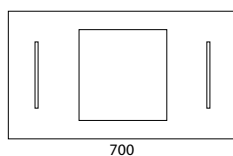

FLESSIBILI ANTITORSIONE
ANTI-TORSION HOSE CONNECTIONS

BODY JETS

Soffioni da incasso

CODICE FINITURA €

Soffione doccia da incasso a soffitto, 700x380, 2 uscite acqua a cascata, acciaio inox.
 Concealed ceiling mounted showerhead, 700x380, 2 waterfall outlets, of stainless steel.
 Pomme de douche au plafond à encastrer, 700x380, 2 sorties d'eau à cascade, en acier inoxydable.
 Decken-Kopfbrause Unterputz, 700x380, 2 Wasserausläufe Wasserfall, aus Edelstahl.
 Rociador empotrado al techo para ducha, 700x380, 2 salidas de agua a cascada, en acero inoxidable.