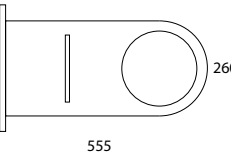

Soffione doccia a parete, 500x200, acciaio inox.

FIAD80682 05 966,00

Wall mounted showerhead, 500x200, of stainless steel.

FIAD80682 55 1.449,00

Pomme de douche mural, 500x200, en acier inoxydable.

Wand-Kopfbrause, 500x200, aus Edelstahl.

Rociador de pared para ducha, 500x200, en acero inoxidable.

Soffione doccia a parete, 555x260, uscita acqua a cascata, acciaio inox.

FIAD80700 05 1.136,00

Wall mounted shower head, 555x260, waterfall outlet, of stainless steel.