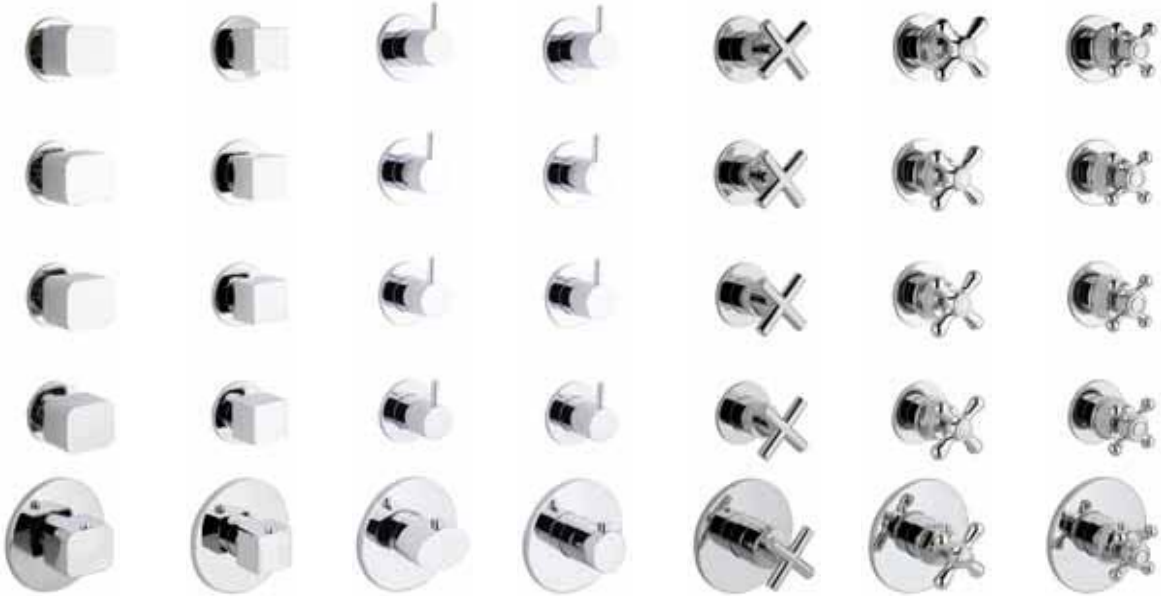

THERMOSTATIC BUILT-IN

L'incasso TERMOSTATICO

1 - 2 - 3 - 4 - 5 USCITE / OUTLETS

TERMOSTATICO 4 USCITE
4 OUTLETS THERMOSTATICS

GZERO IDEA GQ AG SPRINT VERA ARTE CLASSICA

TERMOSTATICO 3 USCITE
3 OUTLETS THERMOSTATICS

GZERO IDEA GQ AG SPRINT VERA ARTE CLASSICA

TERMOSTATICO 2 USCITE
2 OUTLETS THERMOSTATICS

GZERO IDEA GQ AG SPRINT VERA ARTE CLASSICA

TERMOSTATICO 4 - 3 - 2 USCITE
THERMOSTATIC MIXER WITH 4 - 3 - 2 OUTLETS