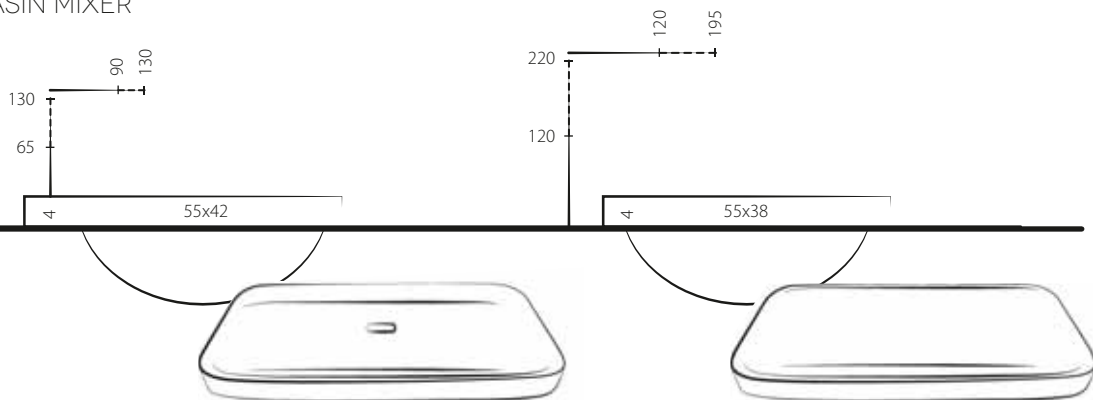

LAVABO DA APPOGGIO
TOP WASHBASIN

IDEALE PER:
- MISCELATORE LAVABO ALTO
- MISCELATORE LAVABO A PARETE
SUITABLE FOR:
- HIGH WASHBASIN MIXER
- WALL MOUNTED WASHBASIN MIXER

LAVABO DA SEMINCASSO
PARTIALLY BUILT-IN
WASHBASIN

IDEALE PER:
- MISCELATORE LAVABO STANDARD
- MISCELATORE LAVABO DA 2-3 FORI
SUITABLE FOR:
- STANDARD WASHBASIN MIXER
- 2 OR 3 HOLE WASHBASIN MIXER

IDEALE PER:
- MISCELATORE LAVABO ALTO
- MISCELATORE LAVABO A 2-3 FORI
- MISCELATORE LAVABO A PARETE
SUITABLE FOR:
- HIGH WASHBASIN MIXER
- 2 OR 3 HOLE WASHBASIN MIXER
- WALL MOUNTED WASHBASIN MIXER

LAVABO A PAVIMENTO
FLOOR WASHBASIN

IDEALE PER:
LAVABO A PARETE
SUITABLE FOR:
- WALL MOUNTED WASHBASIN MIXER

Lavabo da appoggio, senza troppo pieno, fornito senza scarico.
- Ø 40 - h 18 cm - 9,4 kg.

Washbasin top, without overflow outlet, supplied without waste.
- Ø 40 - h 18 cm - 9,4 kg.

Lavabo à poser, sans trop plein, fourni sans vidage.
- Ø 40 - h 18 cm - 9,4 kg.

Waschbecken, ohne Überlaufgitter, ohne Ablaufgarnitur.
- Ø 40 - h 18 cm - 9,4 Kg.

Lavabo de plan, sin desagüe del llenado, sin desagüe.
- Ø 40 - h 18 cm - 9,4 kg.