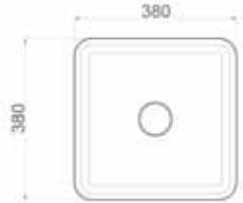

LAVABO A PAVIMENTO
FLOOR WASHBASIN

IDEALE PER:
LAVABO A PARETE
SUITABLE FOR:
- WALL MOUNTED WASHBASIN MIXER

Lavabo da appoggio, senza troppo pieno, fornito senza scarico.
- Ø 40 - h 18 cm - 9,4 kg.

Washbasin top, without overflow outlet, supplied without waste.
- Ø 40 - h 18 cm - 9,4 kg.

Lavabo à poser, sans trop plein, fourni sans vidage.
- Ø 40 - h 18 cm - 9,4 kg.

Waschbecken, ohne Überlaufgitter, ohne Ablaufgarnitur.
- Ø 40 - h 18 cm - 9,4 Kg.

Lavabo de plan, sin desagüe del llenado, sin desagüe.
- Ø 40 - h 18 cm - 9,4 kg.

FU92CE010 368,00

Lavabo da appoggio, senza troppo pieno, fornito senza scarico.
- 38x38 cm - h 15 cm - 10 kg.

Washbasin top, without overflow outlet, supplied without waste.
- 38x38 cm - h 15 cm - 10 kg.

Lavabo à poser, sans trop plein, fourni sans vidage.
- 38x38 cm - h 15 cm - 10 kg.

Waschbecken, ohne Überlaufgitter, ohne Ablaufgarnitur.
- 38x38 Zm. - h 15 cm - 10 Kg.

Lavabo de plan, sin desagüe del llenado, sin desagüe.
- 38x38 cm - h 15 cm - 10 kg.