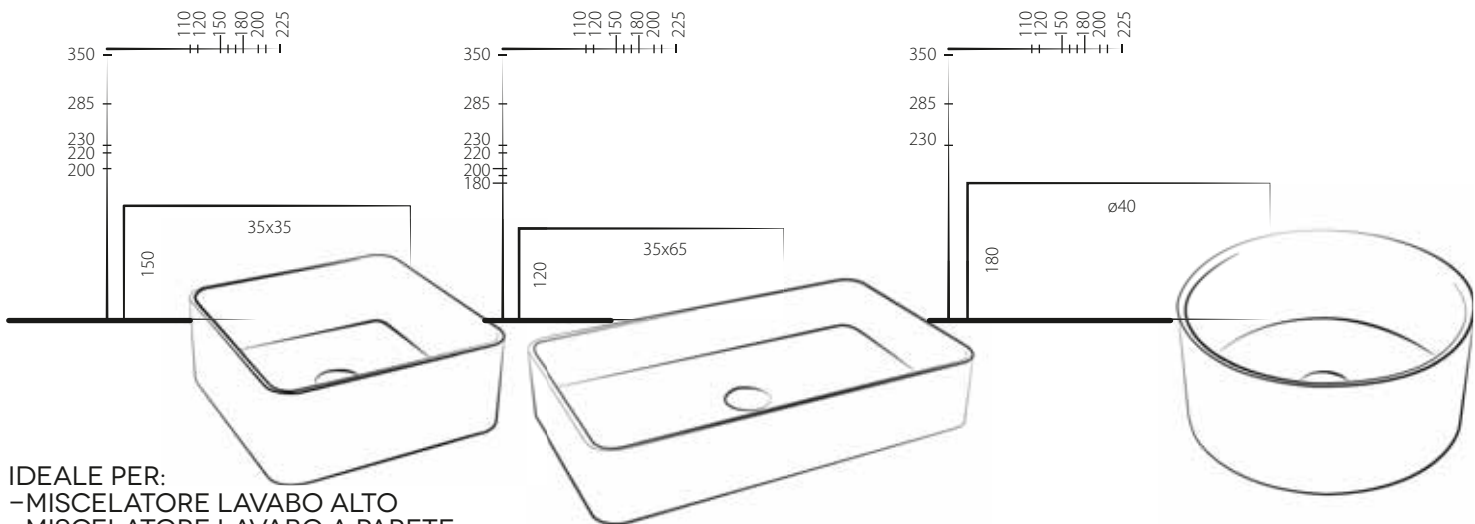

LAVABO DA APPOGGIO
TOP WASHBASIN

IDEALE PER:
- MISCELATORE LAVABO ALTO
- MISCELATORE LAVABO A PARETE
SUITABLE FOR:
- HIGH WASHBASIN MIXER
- WALL MOUNTED WASHBASIN MIXER

LAVABO DA SEMINCASSO
PARTIALLY BUILT-IN
WASHBASIN

IDEALE PER:
- MISCELATORE LAVABO STANDARD
- MISCELATORE LAVABO DA 2-3 FORI
SUITABLE FOR:
- STANDARD WASHBASIN MIXER
- 2 OR 3 HOLE WASHBASIN MIXER

IDEALE PER:
- MISCELATORE LAVABO ALTO
- MISCELATORE LAVABO A 2-3 FORI
- MISCELATORE LAVABO A PARETE
SUITABLE FOR:
- HIGH WASHBASIN MIXER
- 2 OR 3 HOLE WASHBASIN MIXER
- WALL MOUNTED WASHBASIN MIXER

LAVABO A PAVIMENTO
FLOOR WASHBASIN

IDEALE PER:
LAVABO A PARETE
SUITABLE FOR:
- WALL MOUNTED WASHBASIN MIXER

Lavabo da appoggio, senza troppo pieno, fornito senza scarico.
- Ø 40 - h 18 cm - 9,4 kg.

Washbasin top, without overflow outlet, supplied without waste.
- Ø 40 - h 18 cm - 9,4 kg.

Lavabo à poser, sans trop plein, fourni sans vidage.
- Ø 40 - h 18 cm - 9,4 kg.

Waschbecken, ohne Überlaufgitter, ohne Ablaufgarnitur.
- Ø 40 - h 18 cm - 9,4 Kg.

Lavabo de plan, sin desagüe del llenado, sin desagüe.
- Ø 40 - h 18 cm - 9,4 kg.