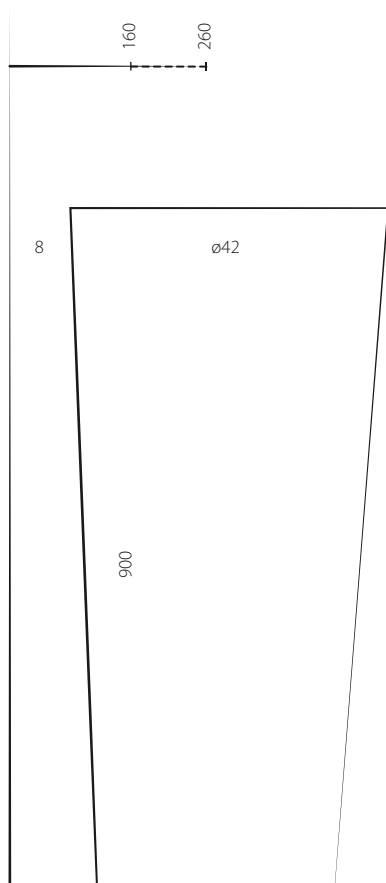

LAVABO DA APPOGGIO
TOP WASHBASIN

IDEALE PER:
- MISCELATORE LAVABO ALTO
- MISCELATORE LAVABO A PARETE
SUITABLE FOR:
- HIGH WASHBASIN MIXER
- WALL MOUNTED WASHBASIN MIXER

LAVABO DA SEMINCASSO
PARTIALLY BUILT-IN
WASHBASIN

IDEALE PER:
- MISCELATORE LAVABO STANDARD
- MISCELATORE LAVABO DA 2-3 FORI
SUITABLE FOR:
- STANDARD WASHBASIN MIXER
- 2 OR 3 HOLE WASHBASIN MIXER

IDEALE PER:
- MISCELATORE LAVABO ALTO
- MISCELATORE LAVABO A 2-3 FORI
- MISCELATORE LAVABO A PARETE
SUITABLE FOR:
- HIGH WASHBASIN MIXER
- 2 OR 3 HOLE WASHBASIN MIXER
- WALL MOUNTED WASHBASIN MIXER

LAVABO A PAVIMENTO
FLOOR WASHBASIN

IDEALE PER:
LAVABO A PARETE
SUITABLE FOR:
- WALL MOUNTED WASHBASIN MIXER

Lavabo da appoggio, senza troppo pieno, fornito senza scarico.
- Ø 40 - h 18 cm - 9,4 kg.

Washbasin top, without overflow outlet, supplied without waste.
- Ø 40 - h 18 cm - 9,4 kg.

Lavabo à poser, sans trop plein, fourni sans vidage.
- Ø 40 - h 18 cm - 9,4 kg.

Waschbecken, ohne Überlaufgitter, ohne Ablaufgarnitur.
- Ø 40 - h 18 cm - 9,4 Kg.

Lavabo de plan, sin desagüe del llenado, sin desagüe.
- Ø 40 - h 18 cm - 9,4 kg.