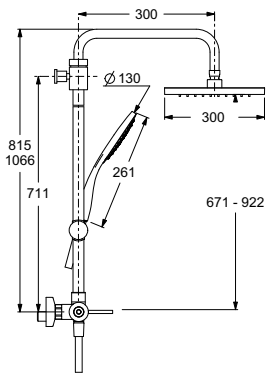

Colonne termostatiche

CODICE FINITURA €

FFTH38802 05 1.350,00

Miscelatore termostatico per doccia esterno, fermo di sicurezza a 38°, colonna doccia con deviatore automatico, soffione rin acciaio inox, braccio estensibile, doccia, flessibile Cromoflex 150 cm.

Thermostatic wall mounted shower mixer, burn safe lock at 38°, shower column with automatic diverter, shower head, extensible bracket, hand shower, 150 cm Cromoflex flexible hose.

Mitigeur thermostatique pour douche extérieure, fermeture de sûreté à 38° anti-brûlure, colonne de douche avec inverseur automatique, pomme de douche, bras extensible, douchette, flex. Cromoflex 150 cm.

Thermostat-Brausemischer Aufputz, Sicherheitssperre 38° Anti-Verbrühung, Brausestange mit autom. Umsteller, Kopfbrause, verlängerbarer Brausearm, Handbrause, Flex. Cromoflex 150 cm.

Mezclador termostático para ducha exterior, fermo de seguridad 38° anti-quemadura, columna ducha con desviador automático, rociador, brazo ducha extensible, ducha, flex. Cromoflex 150 cm.

FIRB02527 FIRB02538

FFTH36802 05 1.330,00