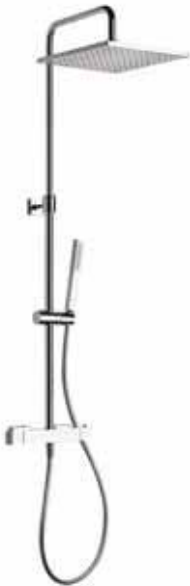

Colonne termostatiche

CODICE FINITURA €

FFTH38802 05 1.350,00

Miscelatore termostatico per doccia esterno, fermo di sicurezza a 38°, colonna doccia con deviatore automatico, soffione rin acciaio inox, braccio estensibile, doccia, flessibile Cromoflex 150 cm.

Thermostatic wall mounted shower mixer, burn safe lock at 38°, shower column with automatic diverter, shower head, extensible bracket, hand shower, 150 cm Cromoflex flexible hose.

Mitigeur thermostatique pour douche extérieure, fermeture de sûreté à 38° anti-brûlure, colonne de douche avec inverseur automatique, pomme de douche, bras extensible, douchette, flex. Cromoflex 150 cm.

Thermostat-Brausemischer Aufputz, Sicherheitssperre 38° Anti-Verbrühung, Brausestange mit autom. Umsteller, Kopfbrause, verlängerbarer Brausearm, Handbrause, Flex. Cromoflex 150 cm.

Mezclador termostático para ducha exterior, fermo de seguridad 38° anti-quemadura, columna ducha con desviador automático, rociador, brazo ducha extensible, ducha, flex. Cromoflex 150 cm.

FIRB02527 FIRB02538

FFTH36802 05 1.330,00

Miscelatore termostatico per doccia esterno, fermo di sicurezza a 38°, deviatore automatico, completo di colonna estensibile, soffione in ottone, doccia, flessibile Cromalux 150 cm.