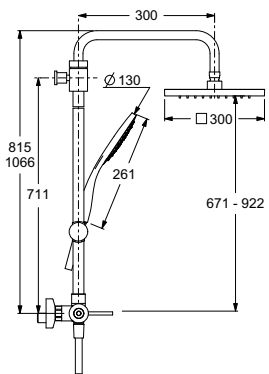

Miscelatore termostatico per doccia esterno, fermo di sicurezza a 38°, deviatore automatico, completo di colonna estensibile, soffione in abs, doccia, flessibile Cromoflex 150 cm.

Thermostatic wall mounted shower mixer, safety lock at 38°, shower column with automatic diverter, shower head, extensible bracket, hand shower of abs, 150 cm Cromoflex flexible hose.

Mitigeur thermostatique pour douche extérieure, fermeture de sûreté à 38°, colonne de douche avec inverseur automatique, pomme de douche of abs, bras extensible, douchette, flex. Cromoflex 150 cm.

Thermostat-Brausemischer Aufputz, Sicherheitssperre 38°, Brausestange mit autom. Umsteller, Kopfbrause aus abs, verlängerbarer Brausearm, Handbrause, Flex. Cromoflex 150 cm.

Mezclador termostático para ducha exterior, fermo de seguridad 38°, columna ducha con desviador automático, rociador en abs, brazo ducha extensible, ducha, flex. Cromoflex 150 cm.

FIRB04336 FIRB02538