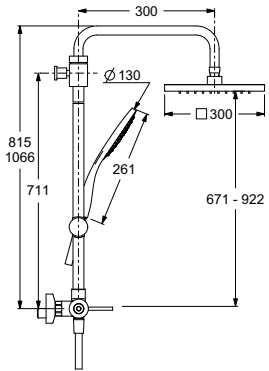

Thermostat-Brausemischer Aufputz, Sicherheitssperre 38° Anti-Verbrühung, Brausestange mit autom. Umsteller, Kopfbrause, verlängerbarer Brausearm, Handbrause, Flex. Cromoflex 150 cm.

Mezclador termostático para ducha exterior, fermo de seguridad 38° anti-quemadura, columna ducha con desviador automático, rociador, brazo ducha extensible, ducha, flex. Cromoflex 150 cm.

FIRB02527 FIRB02538

FFTH36802 05 1.330,00

Miscelatore termostatico per doccia esterno, fermo di sicurezza a 38°, deviatore automatico, completo di colonna estensibile, soffione in ottone, doccia, flessibile Cromalux 150 cm.

Thermostatic wall mounted shower mixer, safety lock at 38°, shower column with automatic diverter, shower head, extensible bracket, hand shower, 150 cm Cromalux flexible hose.

Mitigeur thermostatique pour douche extérieure, fermeture de sûreté à 38°, colonne de douche avec inverseur automatique, pomme de douche, bras extensible, douchette, flex. Cromalux 150 cm.