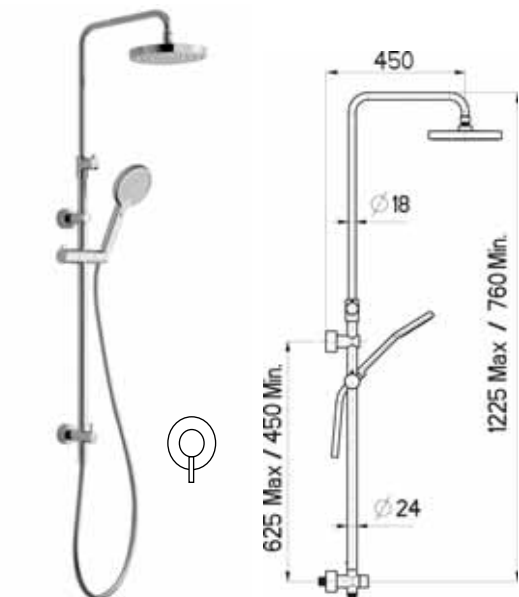

Colonna doccia con attacco esterno e flex 60 cm, completa di deviatore automatico, soffione in abs, doccetta, flessibile Cromalux 150 cm.

FIAD80801 05 730,00

Extensible shower column with external connection and 60 cm flex, diverter, shower head of abs, handshower, 150 cm Cromalux flexible hose.

Columna ducha extensible con ataque externo y flex 60 cm, desviador, rociador abs, ducha, flex. Cromalux 150 cm.

Colonna doccia estensibile con attacco esterno e flex 60 cm, completa di deviatore automatico, soffione in abs, flessibile Cromalux 150 cm.

FIAD80806 05 624,00

Extensible shower column with external connection and 60 cm flex, diverter, shower head of abs, handshower, 150 cm Cromalux flexible hose.

Colonne de douche avec attaque extérieure et flex 60 cm, inverseur, pomme de douche en abs, douchette, flex. Cromalux 150 cm.

Colonna doccia estensibile con attacco incasso, completa di deviatore automatico, soffione in abs, flessibile Cromalux 150 cm.

FIAD80807 05 591,00

Extensible shower column with built-in connection, diverter, showerhead of abs, handshower, 150 cm Cromalux flexible hose.