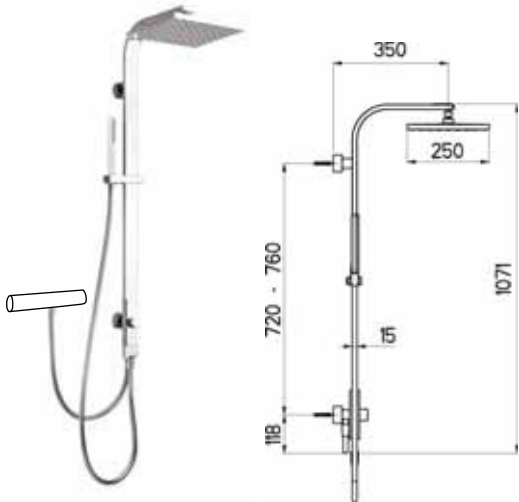

Colonna doccia con attacco esterno e flex 60 cm, completa di deviatore automatico, soffione in abs, doccetta, flessibile Cromalux 150 cm.

FIAD80801 05 730,00

Extensible shower column with external connection and 60 cm flex, diverter, shower head of abs, handshower, 150 cm Cromalux flexible hose.

Colonne de douche avec attaque extérieure et flex 60 cm, inverseur, pomme de douche en abs, douchette, flex. Cromalux 150 cm.

Brausemischer Aufputz, externen Angriffen und Flexschlauch 60 cm, Brausestange ausziehbar mit Umsteller, Kopfbrause aus Abs, Handbrause, Flexschlauch Cromalux 150 cm.

Columna ducha extensible con ataque externo y flex 60 cm, desviador, rociador abs, ducha, flex. Cromalux 150 cm.

Colonna doccia estensibile con attacco esterno e flex 60 cm, completa di deviatore automatico, soffione in abs, flessibile Cromalux 150 cm.

FIAD80806 05 624,00

Extensible shower column with external connection and 60 cm flex, diverter, shower head of abs, handshower, 150 cm Cromalux flexible hose.

Colonne de douche avec attaque extérieure et flex 60 cm, inverseur, pomme de douche en abs, douchette, flex. Cromalux 150 cm.