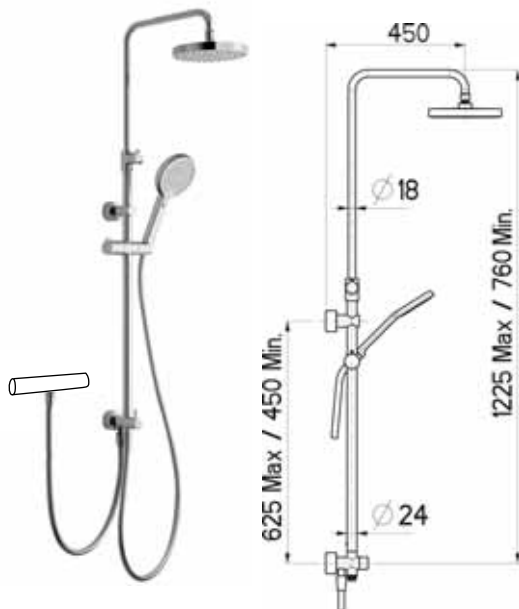

Colonna doccia con attacco esterno e flex 60 cm, completa di deviatore automatico, soffione in abs, doccetta, flessibile Cromalux 150 cm.

FIAD80801 05 730,00

Extensible shower column with external connection and 60 cm flex, diverter, shower head of abs, handshower, 150 cm Cromalux flexible hose.

Colonne de douche avec attaque extérieure et flex 60 cm, inverseur, pomme de douche en abs, douchette, flex. Cromalux 150 cm.

Brausemischer Aufputz, externen Angriffen und Flexschlauch 60 cm, Brausestange ausziehbar mit Umsteller, Kopfbrause aus Abs, Handbrause, Flexschlauch Cromalux 150 cm.

Columna ducha extensible con ataque externo y flex 60 cm, desviador, rociador abs, ducha, flex. Cromalux 150 cm.

Colonna doccia estensibile con attacco esterno e flex 60 cm, completa di deviatore automatico, soffione in abs, flessibile Cromalux 150 cm.

FIAD80806 05 624,00

Extensible shower column with external connection and 60 cm flex, diverter, shower head of abs, handshower, 150 cm Cromalux flexible hose.

Colonne de douche avec attaque extérieure et flex 60 cm, inverseur, pomme de douche en abs, douchette, flex. Cromalux 150 cm.