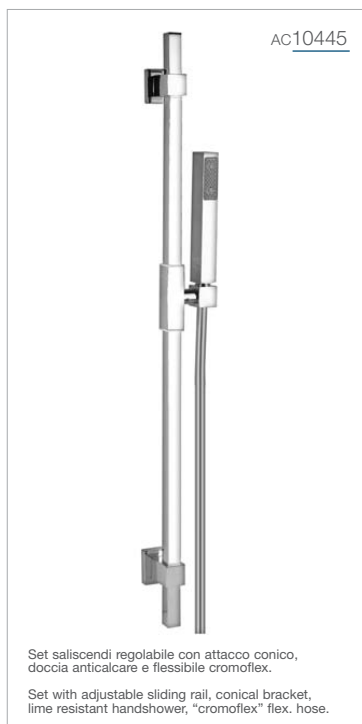

*An athletic appearance ... hold the breath
and admire its line.*

34300

batteria lavabo a tre fori
su piastra.

*three-holes washbasin
mixer with plate.*

34630

miscelatore
monocomando
per vasca
esterno.

*single lever bath
mixer.*

35970

miscelatore
monocomando
da incasso per
vasca/doccia.

*single lever built-in
bath/shower mixer.*

AC04507

bocca a parete.

wall spout.

AC10445

set saliscendi
regolabile.

*set with adjustable
sliding rail.*

34302

Batteria lavabo a tre fori con scarico a pressione 1"1/4.
Three-holes washbasin mixer and 1"1/4 push plug waste.

34352

Batteria bidet a tre fori scarico a pressione 1"1/4.
Three-holes bidet mixer with 1" 1/4 push plug waste.

AC10069

Braccio doccia con attacco 1/2", soffione snodato 200x200 mm.
Shower arm with 1/2" connection, 200x200 mm, jointed shower head.

34800

Miscelatore monocomando per doccia esterno.
Single lever wall-up shower mixer.